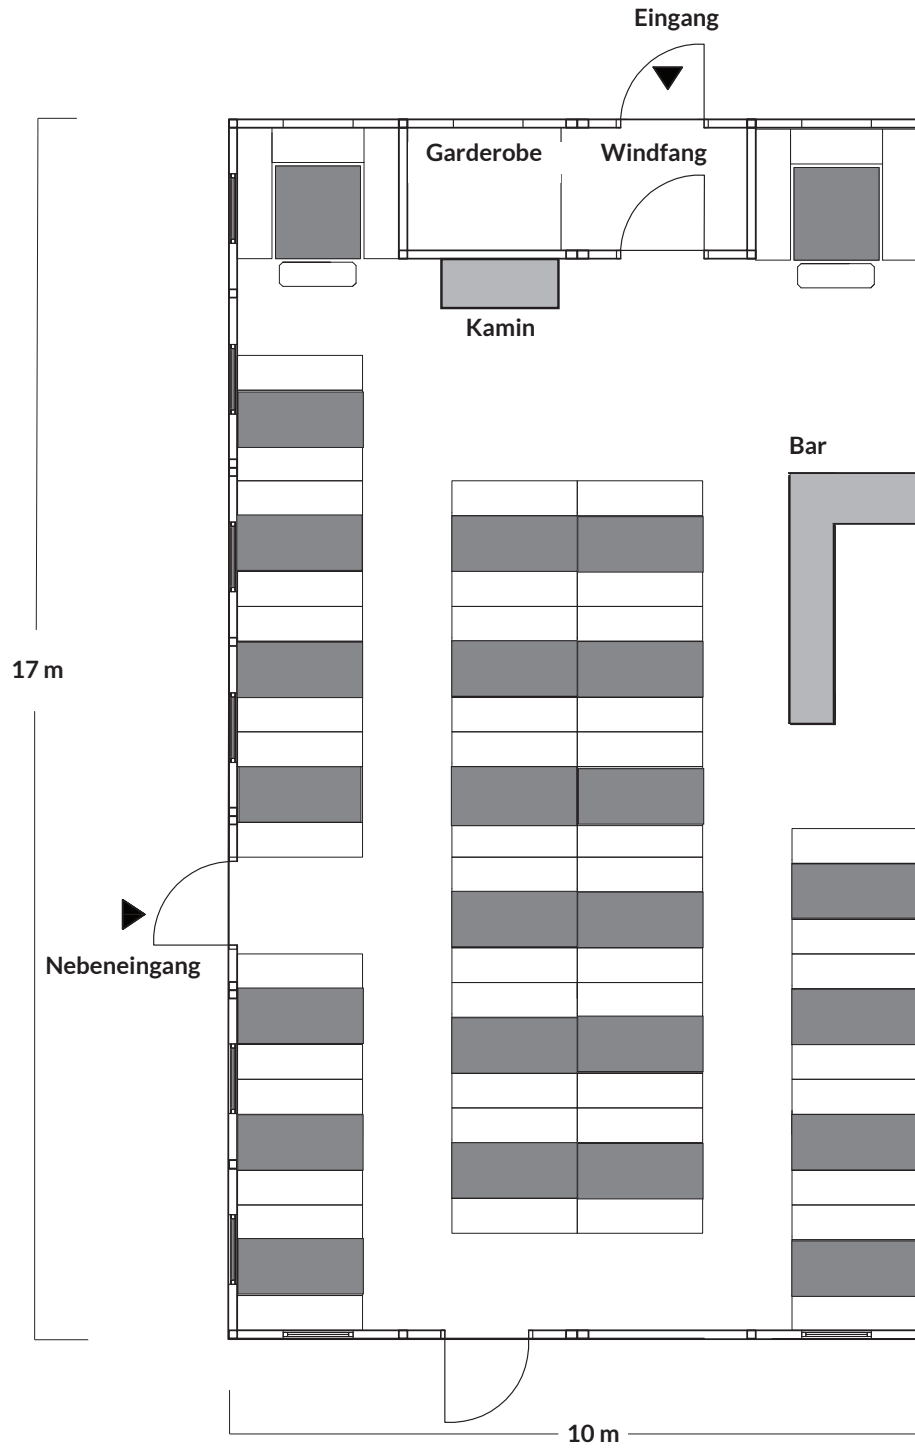

ALMHÜTTE HIRSCHALM

* Dies ist ein Belegungsbeispiel.
Wir erfüllen Ihnen gerne weitere Bestuhlungsoptionen auf Anfrage.
Maximale Kapazität: 190 Personen