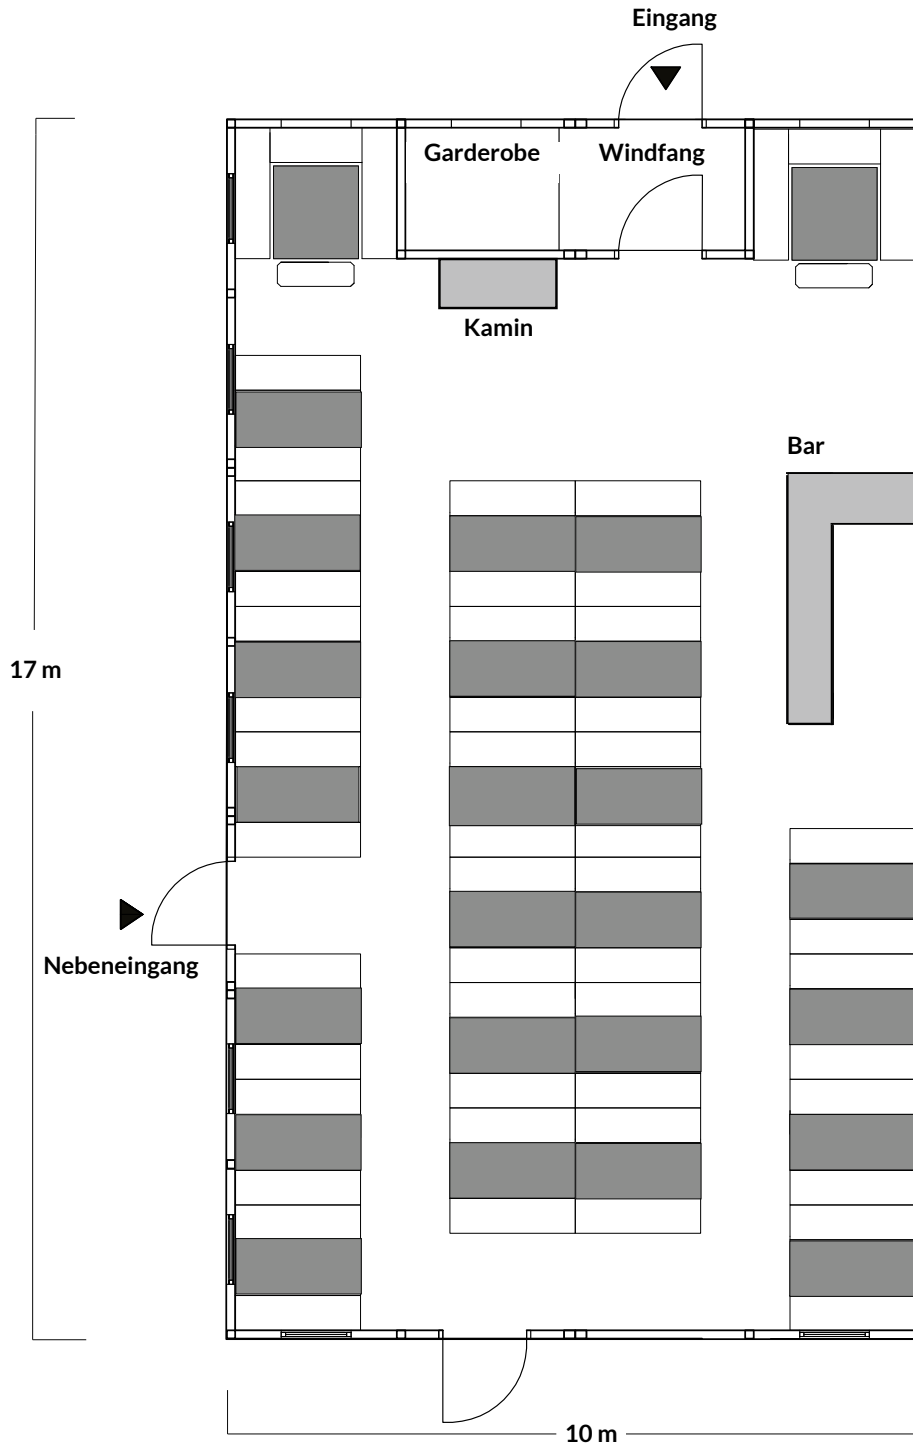

EVENTHÜTTE HIRSCHALM

* Dies ist ein Belegungsbeispiel.
Wir erfüllen Ihnen gerne weitere Bestuhlungsoptionen auf Anfrage.
Maximale Kapazität: 190 Personen